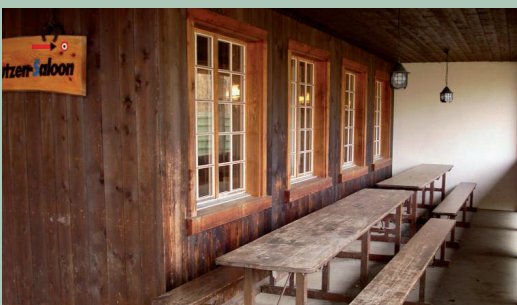

SCHÜTZENSTUBE „IM GHEI“

Unsere gemütliche Schützenstube im „Ghei“
in Wegenstetten

Mich kann man mieten - Bitte weitersagen!

geeignet für Partys - Familienfeste
Geburtstagsfeier usw.

Platz für etwa 40 Personen
günstiger Mietpreis